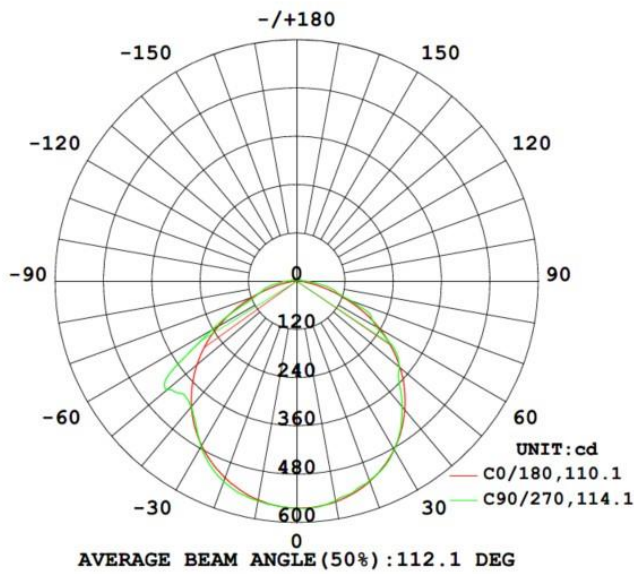

Ledstrip van familie PERFORMANCE. De strip bestaat uit 160 SMD leds per meter en heeft een energieklassen E. Geschikt voor buiten, vochtige omgevingen: IP67. Rol van 5m. Vermogen van 11W/m. De ledstrip wordt gestuurd met een spanning van 24Vdc. De strip levert 1500 Lm/m en heeft een kleurtemperatuur van 2700K bij een CRI van 90. De strip is dimbaar via PWM

Afmeting en materiaal eigenschappen

Afmetingen (LxBxH)	5000x9.3x3.8mm
Buigradius (mm)	
Kleinste sectie (mm)	50
Gewicht (kg)	0,25
Kleur	
Werktemperatuur (°C)	-20~+45
IP waarde	IP67
Aantal in bulk	20
Minimum bestelaantal	1

Lumen distributio

Distance curve:

Spectrum distributio

Lumendrop

Afmetingen

Aansluitschema