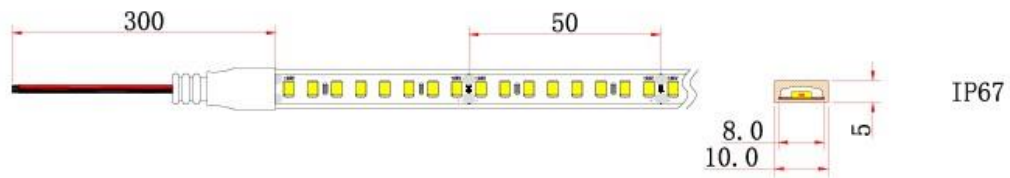

Ledstrip van familie PERFORMANCE. De strip bestaat uit 160 SMD leds per meter en heeft een energieklassen E. Geschikt voor buiten, vochtige omgevingen: IP67. Rol van 5m. Vermogen van 11W/m. De ledstrip wordt gestuurd met een spanning van 24Vdc. De strip levert 1500 Lm/m en heeft een kleurtemperatuur van 2700K bij een CRI van 90. De strip is dimbaar via PWM

Afmeting en materiaal eigenschappen

Afmetingen (LxBxH)	5000x9.3x3.8mm
Buigradius (mm)	
Kleinste sectie (mm)	50
Gewicht (kg)	0,25
Kleur	
Werktemperatuur (°C)	-20~+45
IP waarde	IP67
Aantal in bulk	20
Minimum bestelaantal	1

Lumen distributio

Distance curve:

Spectrum distributio

Lumendrop

Afmetingen

Aansluitschema