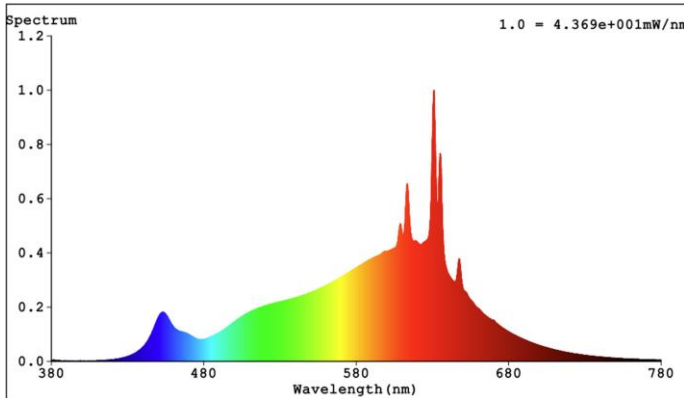

Ledstrip van familie PERFORMANCE. De strip bestaat uit 160 SMD leds per meter en heeft een energieklassen E. Geschikt voor buiten, vochtige omgevingen: IP67. Rol van 5m. Vermogen van 11W/m. De ledstrip wordt gestuurd met een spanning van 24Vdc. De strip levert 1500 Lm/m en heeft een kleurtemperatuur van 2700K bij een CRI van 90. De strip is dimbaar via PWM

Afmeting en materiaal eigenschappen

Afmetingen (LxBxH)	5000x9.3x3.8mm
Buigradius (mm)	
Kleinste sectie (mm)	50
Gewicht (kg)	0,25
Kleur	
Werktemperatuur (°C)	-20~+45
IP waarde	IP67
Aantal in bulk	20
Minimum bestelaantal	1

Garantie en certificatie

Levensduur (u)	>50.000 L70
Garantie (jaar)	5
ENEC	nee

Lichttechnische eigenschappen

Lichtbundel(°)>	110
Kleurtemperatuur (K)	2700
Kleurweergave CRI	90
Kleurvastheid SDCM	3
Lumen output (Lm)	1461
Lm/W	139
Flux code	
Ledchip	SMD2835
Ledfabrikant	
Aantal leds/m	

Lumen distributio

Distance curve:

Spectrum distributio

Lumendrop

Afmetingen

Aansluitschema