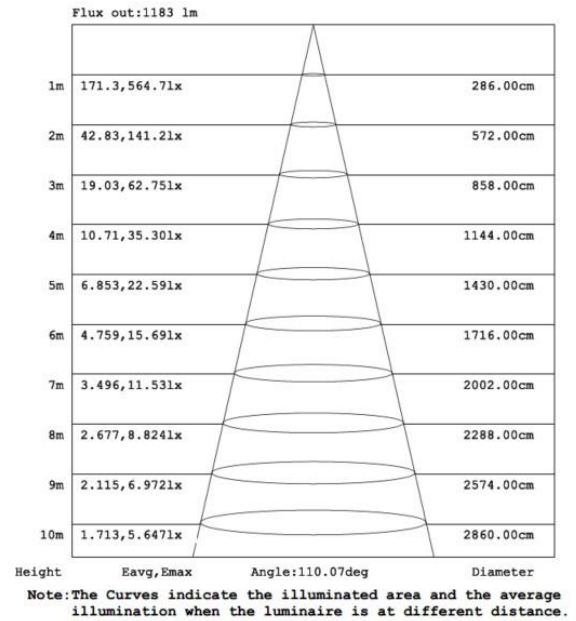

Ledstrip van familie PERFORMANCE. De strip bestaat uit 160 SMD leds per meter en heeft een energieklassen E. Geschikt voor buiten, vochtige omgevingen: IP67. Rol van 5m. Vermogen van 11W/m. De ledstrip wordt gestuurd met een spanning van 24Vdc. De strip levert 1500 Lm/m en heeft een kleurtemperatuur van 2700K bij een CRI van 90. De strip is dimbaar via PWM

Afmeting en materiaal eigenschappen

Afmetingen (LxBxH)	5000x9.3x3.8mm
Buigradius (mm)	
Kleinste sectie (mm)	50
Gewicht (kg)	0,25
Kleur	
Werktemperatuur (°C)	-20~+45
IP waarde	IP67
Aantal in bulk	20
Minimum bestelaantal	1

Garantie en certificatie

Levensduur (u)	>50.000 L70
Garantie (jaar)	5
ENEC	nee

Lichttechnische eigenschappen

Lichtbundel(°)>	110
Kleurtemperatuur (K)	2700
Kleurweergave CRI	90
Kleurvastheid SDCM	3
Lumen output (Lm)	1461
Lm/W	139
Flux code	
Ledchip	SMD2835
Ledfabrikant	
Aantal leds/m	

Lumen distributio

Distance curve:

Spectrum distributio

Lumendrop

Afmetingen

Aansluitschema