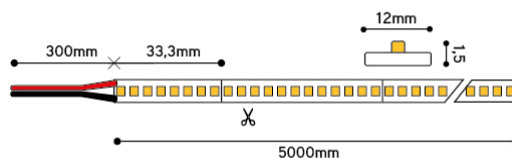

Afmetingen

Aansluitschema