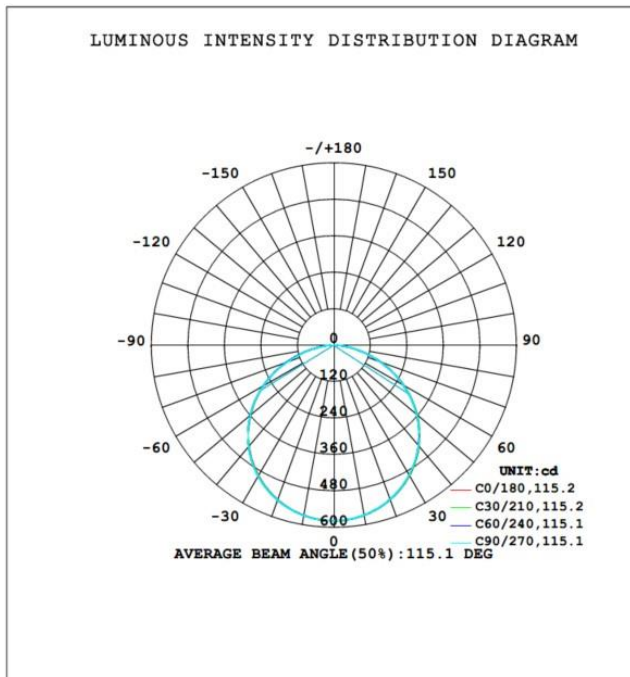

Lumen distributio