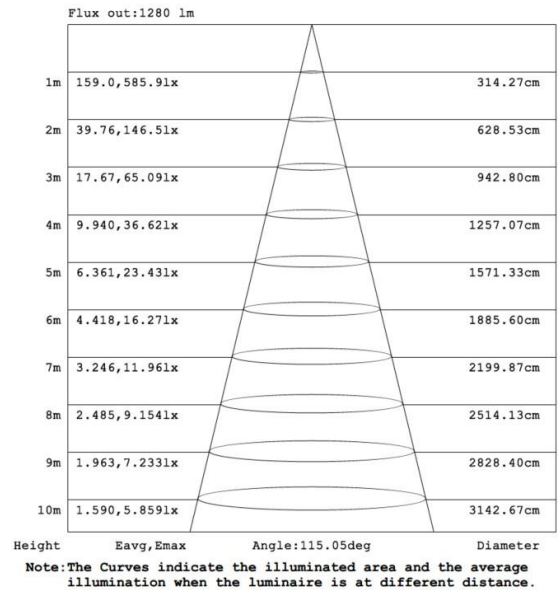

Spectrum distributio

Distance curve: