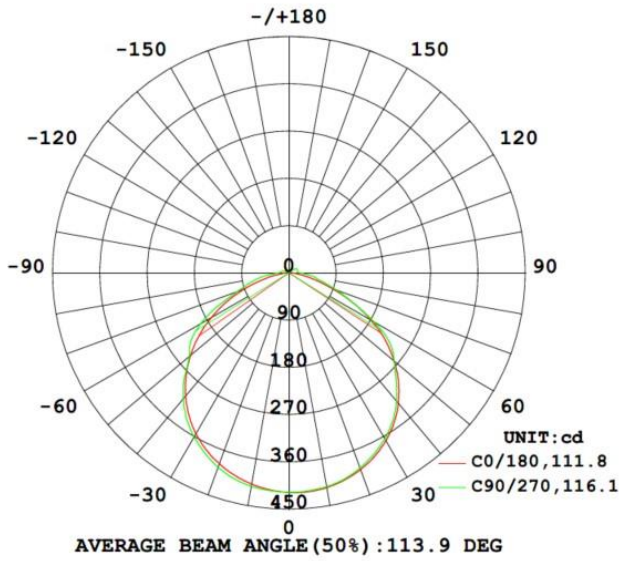

Multicolor RGB-W ledstrip uit de reeks PERFORMANCE. De strip bestaat uit 224 SMD leds per meter met separate LEDs voor de witte kleur en heeft een energieklassen E. Geschikt voor buiten, vochtige omgevingen: IP67. Rol van 5m. Vermogen van 17W/m. De ledstrip wordt gestuurd met een spanning van 24Vdc. De strip levert 1225 Lm/m en heeft een kleurtemperatuur van 3000K bij een CRI van >90. De strip is dimbaar via PWM

Afmeting en materiaal eigenschappen

Afmetingen (LxBxH)	5000x8x1,5mm
Buigradius (mm)	0
Kleinste sectie (mm)	62,5
Gewicht (kg)	0,1
Kleur	
Werktemperatuur (°C)	-20~+45
IP waarde	IP67
Aantal in bulk	20
Minimum bestelaantal	1

Lumen distributio

Distance curve:

Spectrum distributio

Spectrum Distribution

Lumendrop

Afmetingen

Aansluitschema