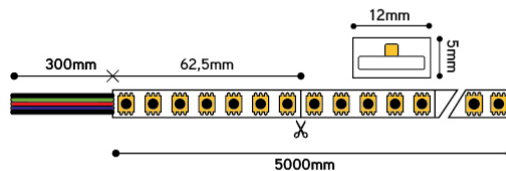

Multicolor RGB-W ledstrip uit de reeks PERFORMANCE. De strip bestaat uit 224 SMD leds per meter met separate LEDs voor de witte kleur en heeft een energieklassen E. Geschikt voor buiten, vochtige omgevingen: IP67. Rol van 5m. Vermogen van 17W/m. De ledstrip wordt gestuurd met een spanning van 24Vdc. De strip levert 1225 Lm/m en heeft een kleurtemperatuur van 3000K bij een CRI van >90. De strip is dimbaar via PWM

Afmeting en materiaal eigenschappen

Afmetingen (LxBxH)	5000x8x1,5mm
Buigradius (mm)	0
Kleinste sectie (mm)	62,5
Gewicht (kg)	0,1
Kleur	
Werktemperatuur (°C)	-20~+45
IP waarde	IP67
Aantal in bulk	20
Minimum bestelaantal	1

Lumen distributio

Distance curve:

Spectrum distributio

Spectrum Distribution

Lumendrop

Afmetingen

Aansluitschema