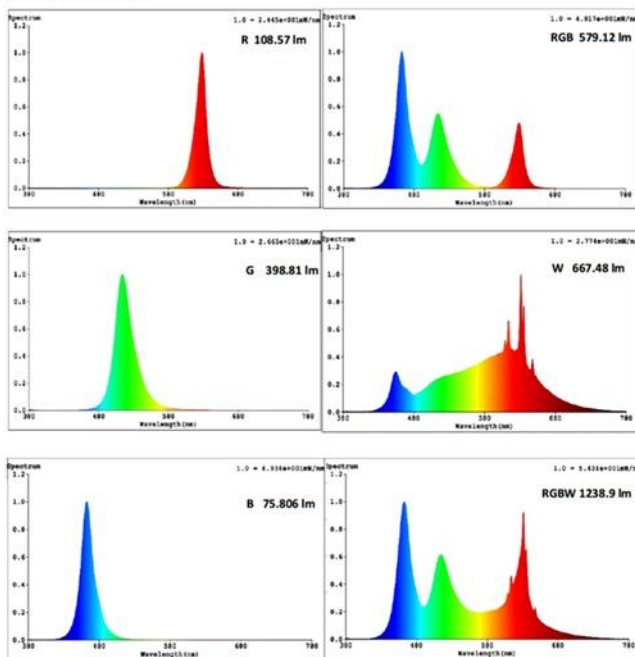

Multicolor RGB-W ledstrip uit de reeks PERFORMANCE. De strip bestaat uit 224 SMD leds per meter met separate LEDs voor de witte kleur en heeft een energieklassen E. Geschikt voor buiten, vochtige omgevingen: IP67. Rol van 5m. Vermogen van 17W/m. De ledstrip wordt gestuurd met een spanning van 24Vdc. De strip levert 1225 Lm/m en heeft een kleurtemperatuur van 3000K bij een CRI van >90. De strip is dimbaar via PWM

Afmeting en materiaal eigenschappen

Afmetingen (LxBxH)	5000x8x1,5mm
Buigradius (mm)	0
Kleinste sectie (mm)	62,5
Gewicht (kg)	0,1
Kleur	
Werktemperatuur (°C)	-20~+45
IP waarde	IP67
Aantal in bulk	20
Minimum bestelaantal	1

Garantie en certificatie

Levensduur (u)	>50.000 L80B50
Garantie (jaar)	5
ENEC	nee

Lichttechnische eigenschappen

Lichtbundel(°)>	120
Kleurtemperatuur (K)	3000
Kleurweergave CRI	90
Kleurvastheid SDCM	3
Lumen output (Lm)	1225
Lm/W	72
Flux code	
Ledchip	SMD2835/2216
Ledfabrikant	
Aantal leds/m	112

Lumen distributio

Distance curve:

Spectrum distributio

Spectrum Distribution

Lumendrop

Afmetingen

Aansluitschema