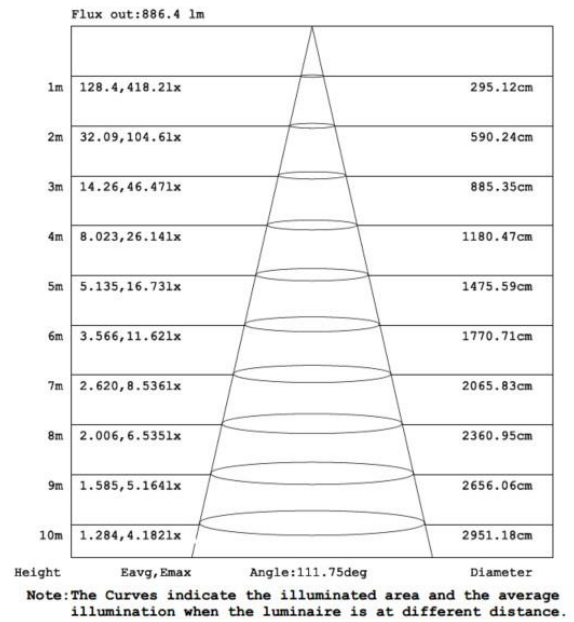

Multicolor RGB-W ledstrip uit de reeks PERFORMANCE. De strip bestaat uit 224 SMD leds per meter met separate LEDs voor de witte kleur en heeft een energieklassen E. Geschikt voor buiten, vochtige omgevingen: IP67. Rol van 5m. Vermogen van 17W/m. De ledstrip wordt gestuurd met een spanning van 24Vdc. De strip levert 1225 Lm/m en heeft een kleurtemperatuur van 3000K bij een CRI van >90. De strip is dimbaar via PWM

Afmeting en materiaal eigenschappen

Afmetingen (LxBxH)	5000x8x1,5mm
Buigradius (mm)	0
Kleinste sectie (mm)	62,5
Gewicht (kg)	0,1
Kleur	
Werktemperatuur (°C)	-20~+45
IP waarde	IP67
Aantal in bulk	20
Minimum bestelaantal	1

Garantie en certificatie

Levensduur (u)	>50.000 L80B50
Garantie (jaar)	5
ENEC	nee

Lichttechnische eigenschappen

Lichtbundel(°)>	120
Kleurtemperatuur (K)	3000
Kleurweergave CRI	90
Kleurvastheid SDCM	3
Lumen output (Lm)	1225
Lm/W	72
Flux code	
Ledchip	SMD2835/2216
Ledfabrikant	
Aantal leds/m	112

Lumen distributio

Distance curve:

Spectrum distributio

Spectrum Distribution

Lumendrop

Afmetingen

Aansluitschema