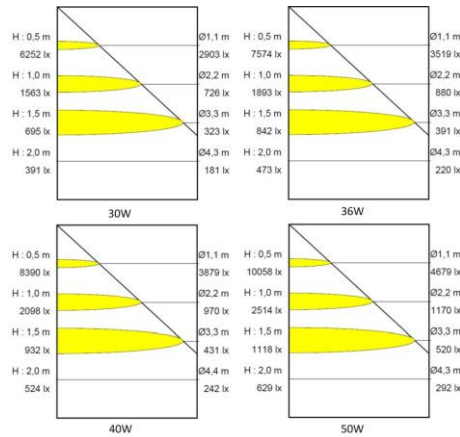

Distance curve: