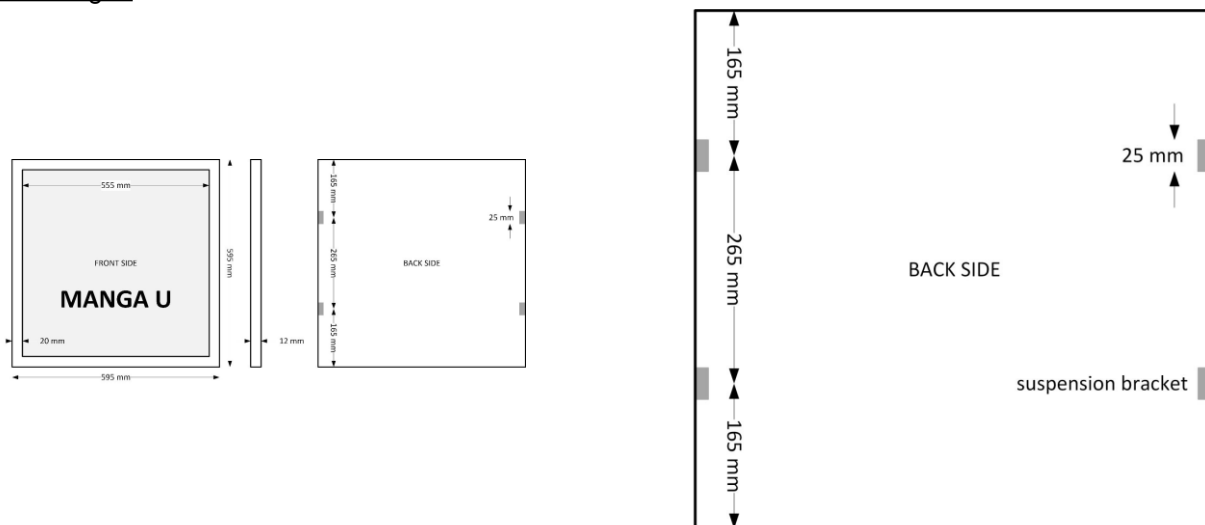

Afmeting en materiaal eigenschappen

| | |
|----------------------|--------------|
| Afmetingen (LxBxH) | 595x595x12mm |
| Gewicht (kg) | 4 |
| Kleur | wit RAL9016 |
| Werktemperatuur (°C) | -25~+45 |
| IP waarde | IP40 |
| IK waarde | IK07 |
| UV bestendig | ja |
| Zeewater bestendig | nee |
| UL 94 | VTM-2 |
| Aantal in bulk | 5 |
| Aantal op pallet | 70 |
| Minimum bestelaantal | 1 |
| Stockartikel | ja |
| EPA | |

MAU60605030 - Led paneel Manga 60x60 3000K UGR17 ENEC

Lumen distributie

Distance curve:

Spectrum distributie

Lumendrop

| MANGA U 384x SMD2835 | |
|----------------------|--------|
| Tc 55°C | |
| L70B50 | 95000H |
| L80B20 | 65000H |
| L90B10 | 54000H |

MAU60605030 - Led paneel Manga 60x60 3000K UGR17 ENEC

Afmetingen

Aansluitschema

BASIC NON DIM

DIM 1-10V/DALI