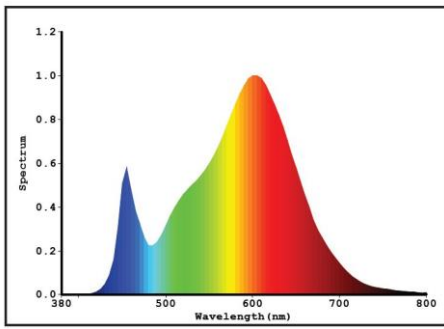

Afmeting en materiaal eigenschappen

| | |
|----------------------|--------------|
| Afmetingen (LxBxH) | 595x595x12mm |
| Gewicht (kg) | 4 |
| Kleur | wit RAL9016 |
| Werktemperatuur (°C) | -25~+45 |
| IP waarde | IP40 |
| IK waarde | IK07 |
| UV bestendig | ja |
| Zeewater bestendig | nee |
| UL 94 | VTM-2 |
| Aantal in bulk | 5 |
| Aantal op pallet | 70 |
| Minimum bestelaantal | 1 |
| Stockartikel | ja |
| EPA | |

MAU60605030 - Led paneel Manga 60x60 3000K UGR17 ENEC

Lumen distributie

Distance curve:

Spectrum distributie

Lumendrop

| MANGA U 384x SMD2835 | |
|----------------------|--------|
| Tc 55°C | |
| L70B50 | 95000H |
| L80B20 | 65000H |
| L90B10 | 54000H |