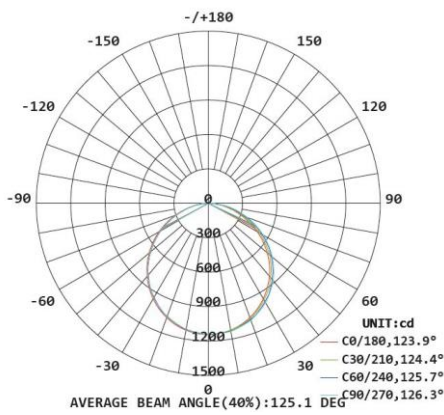

MAU60605030 - Led paneel Manga 60x60 3000K UGR17 ENEC

Lumen distributie