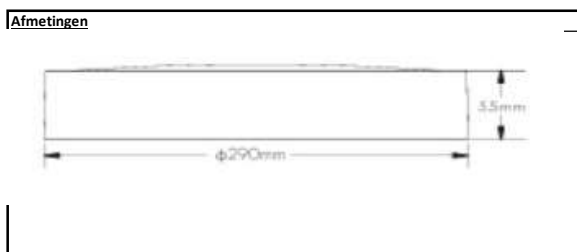

LED armatuur MONA voor wand- of plafondmontage. Slagvaste polycarbonaat behuizing IP65 IK10. Voorzien van 'toolless' aansluitklemmen voor een snelle en makkelijke montage. Met kabelingangen langs zij- en achterkant.

lm/W	CCT								Garantie
120	4000	110	82	25	IP65	IK10	JA	54.000	5 JAAR

Technische eigenschappen	
Referentie	MO184W
EAN-code	5420076234515
ETIM-code	EC002892
Garantie	5 jaar

Afmetingen en materiaal eigenschappen	
Afmetingen (L x L x H)	290x290x55mm
Gewicht	0,82 kg
Kleur	Wit
Werktemperatuur	-20°C <-> 50°C
IP	IP65
IK	IK10
UV bestendig	Nee

Logistieke specificaties	
Aantal in bulk	6
Aantal op pallet	240
Minimum bestelaantal	1
Stockartikel	ja