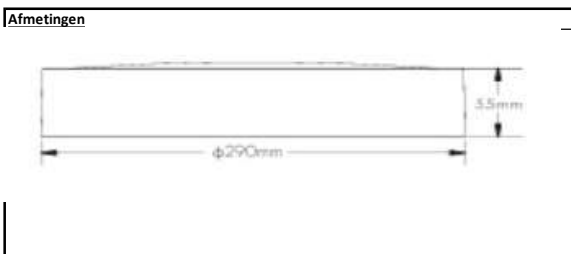

Technische eigenschappen		
Referentie	MO18PSCTSB	MO18PSCTSW
EAN-code	5420076295967	5420076295622
ETIM-code	EC002892	
Garantie	5 jaar	

Afmetingen en materiaal eigenschappen	
Afmetingen (L x L x H)	290x290x55mm
Gewicht	0,82 kg
Kleur	Wit/Zwart
Werktemperatuur	-20°C <-> 50°C
IP	IP65
IK	IK10
UV bestendig	Nee

Logistieke specificaties	
Aantal in bulk	6
Aantal op pallet	240
Minimum bestelaantal	1
Stockartikel	ja