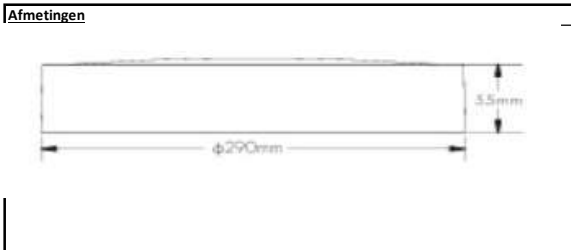

Technische eigenschappen	
Referentie	MO18PSCTSW-EM
EAN-code	5420076295653
ETIM-code	EC002892
Garantie	5 jaar

Afmetingen en materiaal eigenschappen	
Afmetingen (L x L x H)	290x290x55 mm
Gewicht	0,82 kg
Kleur	Wit
Werktemperatuur	-20°C <-> 50°C
IP	IP65
IK	IK10
UV bestendig	Nee

Logistieke specificaties	
Aantal in bulk	6
Aantal op pallet	240
Minimum bestelaantal	1
Stockartikel	ja