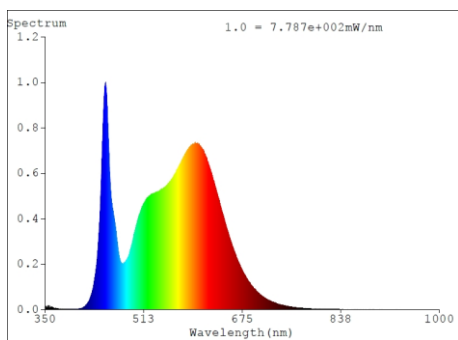

Afmeting en materiaal eigenschappen

Afmetingen (LxBxH)	205x205x155mm
Gewicht (kg)	1,9
Kleur	zwart
Werktemperatuur (°C)	-20~+50
IP waarde	IP65
IK waarde	IK07
UV bestendig	ja
Zeewater bestendig	nee
UL 94	
Aantal in bulk	1
Aantal op pallet	26
Minimum bestelaantal	1
Stockartikel	nee
EPA	

PHBV3754 - Klokmarmatuur PHB V3 75W 4000K

Lumen distributie

Distance curve:

Spectrum distributie

Lumendrop

PHBV3754 - Klokarmatuur PHB V3 75W 4000K

Afmetingen

80/100W ST工矿灯