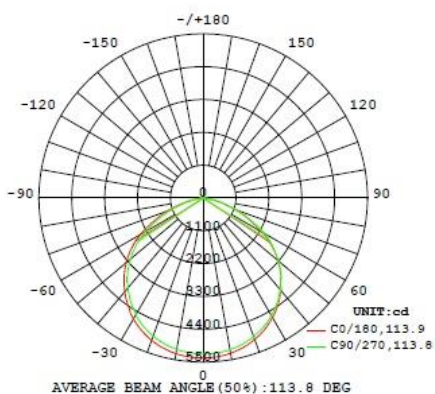

PHBV3754 - Klokmarmatuur PHB V3 75W 4000K

Lumen distributie