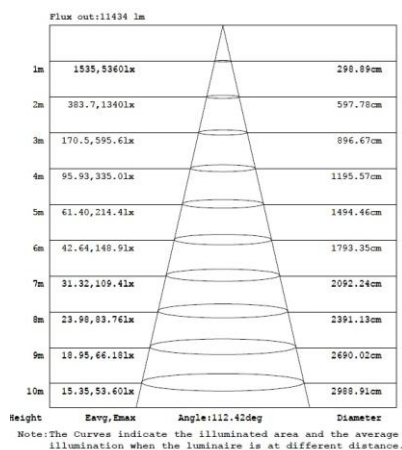

Distance curve: