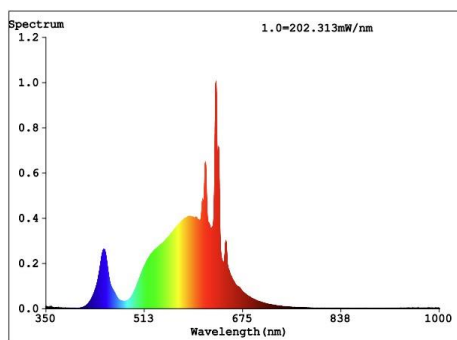

Afmeting en materiaal eigenschappen

Afmetingen (LxBxH)	1195x295x34mm
Gewicht (kg)	1,9
Kleur	wit RAL9016
Werktemperatuur (°C)	-20~+40
IP waarde	IP40
IK waarde	IK04
UV bestendig	ja
Zeewater bestendig	nee
UL 94	
Aantal in bulk	5
Aantal op pallet	0
Minimum bestelaantal	1
Stockartikel	ja
EPA	

Lumen distributie

Distance curve:

Spectrum distributie

Lumendrop

Afmetingen

Aansluitschema

BASIC NON DIM

DIM 1-10V/DALI