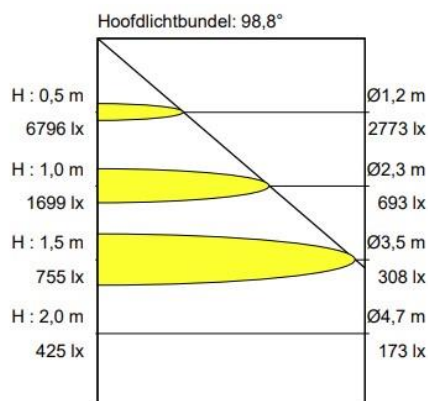

Distance curve: