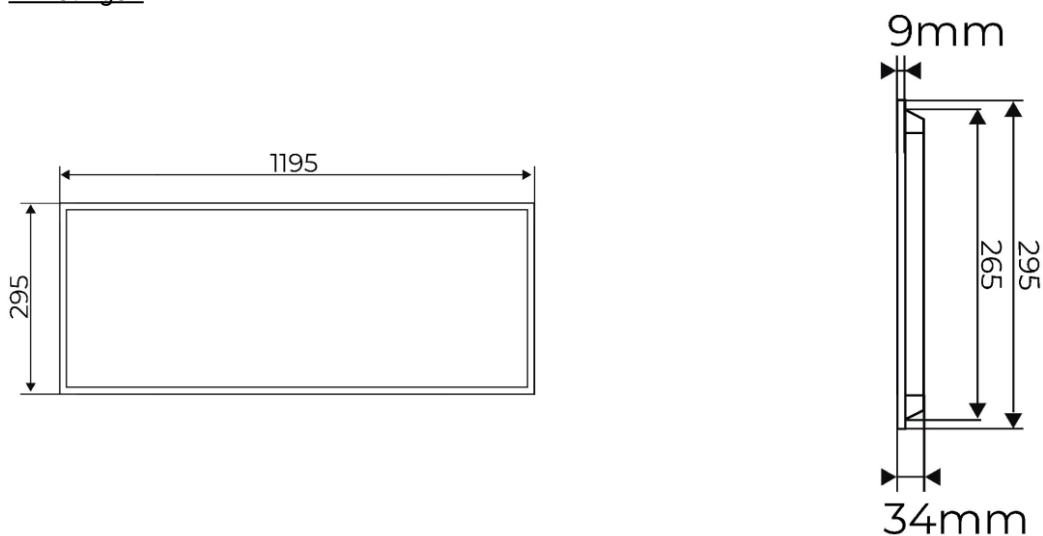

Afmeting en materiaal eigenschappen

Afmetingen (LxBxH)	1195x295x34mm
Gewicht (kg)	1,9
Kleur	wit RAL9016
Werktemperatuur (°C)	-20~+40
IP waarde	IP40
IK waarde	IK04
UV bestendig	ja
Zeewater bestendig	nee
UL 94	
Aantal in bulk	5
Aantal op pallet	0
Minimum bestelaantal	1
Stockartikel	ja
EPA	

Lumen distributie

Distance curve:

Spectrum distributie

Lumendrop

Afmetingen

Aansluitschema

BASIC NON DIM

DIM 1-10V/DALI