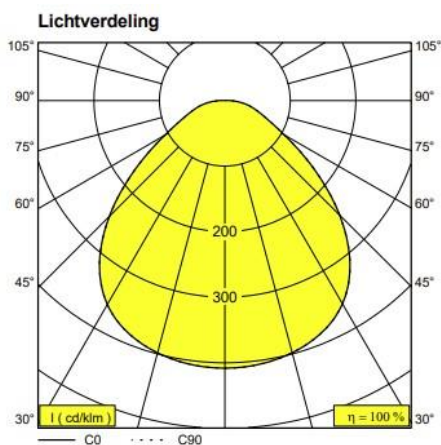

Lumen distributie