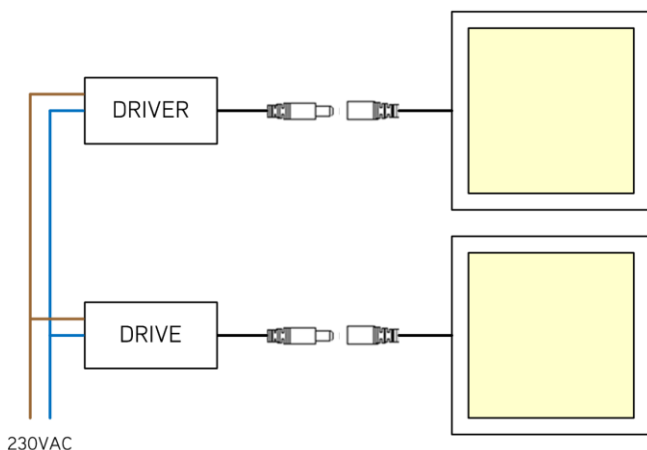

Afmeting en materiaal eigenschappen

Afmetingen (LxBxH)	1195x295x34mm
Gewicht (kg)	1,9
Kleur	wit RAL9016
Werktemperatuur (°C)	-20~+40
IP waarde	IP40
IK waarde	IK04
UV bestendig	ja
Zeewater bestendig	nee
UL 94	
Aantal in bulk	5
Aantal op pallet	0
Minimum bestelaantal	1
Stockartikel	ja
EPA	

Lumen distributie

Distance curve:

Spectrum distributie

Lumendrop

Afmetingen

Aansluitschema

BASIC NON DIM

DIM 1-10V/DALI