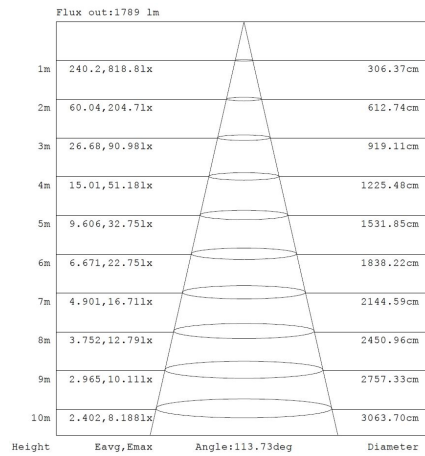

Distance curve: