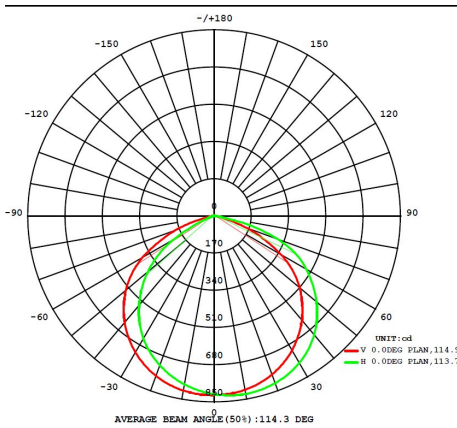

Lumen distribution