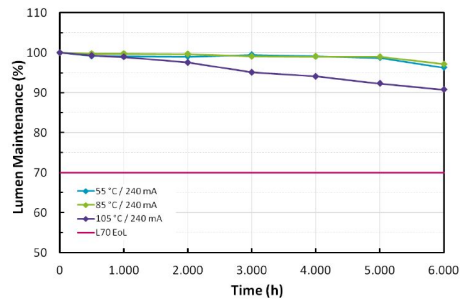

Lumendrop

Accessoires

- FLSTANG-B Stang 80cm zwart voor Evolve projector
- FLSTANGMINI-B Stang mini 50cm zwart voor Evolve projector
- FLSPIKE-B Grondpin voor Evolve floodlight 25cm zwart
- IP68-connect Verbindingsset 3-polig IP68 2,5mm² male-female