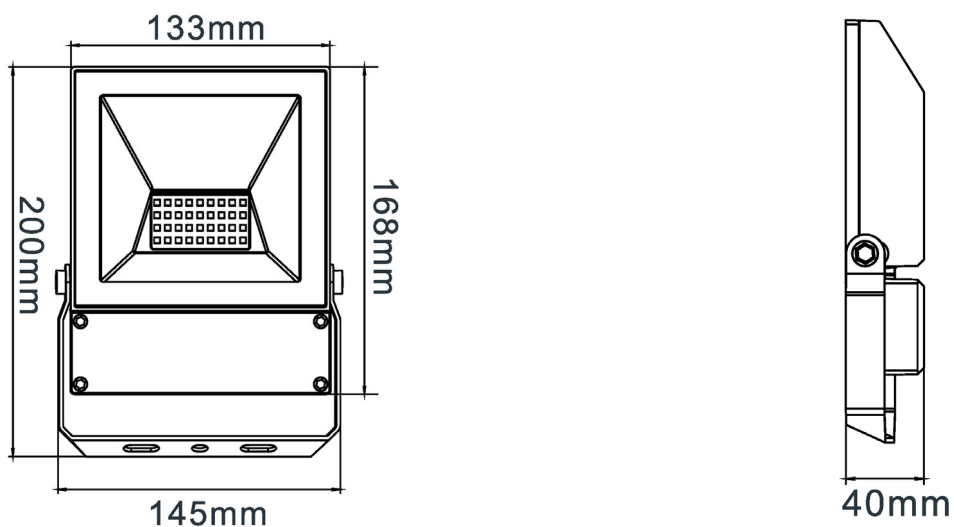

#### Afmeting en materiaal eigenschappen

Afmetingen (LxBxH)	145x40x200mm
Gewicht (kg)	1
Kleur	zwart
Werktemperatuur (°C)	-20~+40
IP waarde	IP65
IK waarde	IK08
UV bestendig	ja
Zeewater bestendig	ja
Aantal in bulk	12
Aantal op pallet	0
Minimum bestelaantal	1

### Afmetingen