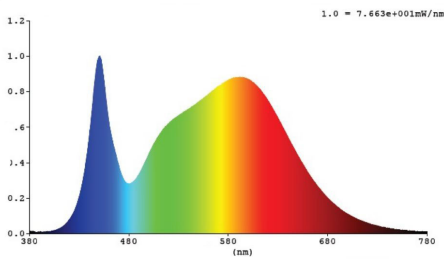

Spectrum distribution