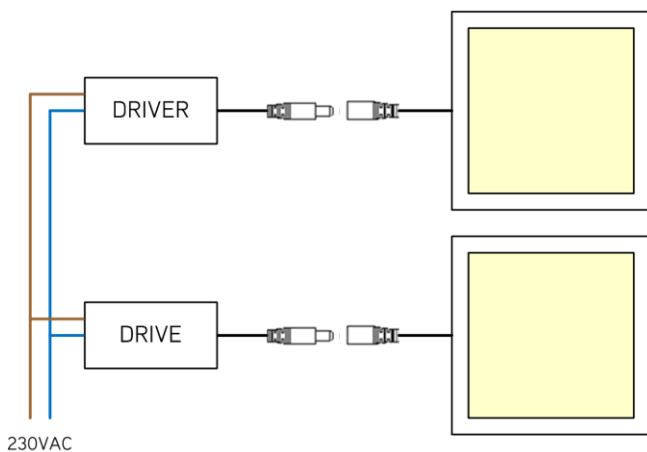

Aansluitschema

BASIC NON DIM