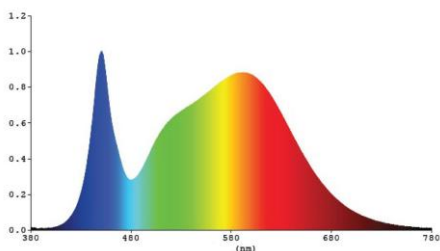

Spectrum distributie