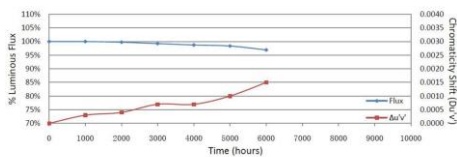

Lumendrop

QT/QTU 216x SMD4014	
Tc 55°C	
L70B50	70000H
L80B20	50000H
L90B10	38000H

Accessoires

QTD30W5	QT driver 30W flicker-free niet dimbaar	
QTD36W5	QT driver 36W flicker-free niet dimbaar	
UNIDRIVER50	Ledpaneel unidriver 30~50W 1-10V/DALI/push dim	
QTSF6060W	Opbouwframe voor led paneel 600x600 RAL9016	
QTRF6060W	Inbouwframe voor led paneel 600x600 RAL9016	
FLAIR6060B	Opbouwframe Flair 60x60 zwart RAL9005	
FLAIR6060W	Opbouwframe Flair 60x60 wit RAL9010	
PL-FIX	Opbouw bevestigingsset met 4 beugels	
PL-CLAMP	Bevestigingsset met 4 klemveren	
QTPEND	Pendelset 4 bevestigingen voor led paneel QT	
PL-PEND2	Pendelset 1m met 2 ophangpunten	
PL-CONNECT	Plafonddoos + 2,5m transparante kabel 3G0,75	
PL-PROTECT	Valbeveiliging 1m met zelfsluitende haak