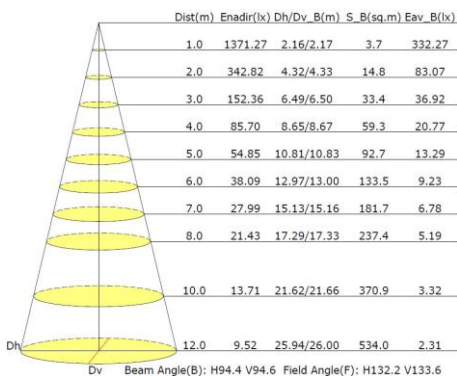

Distance curve: