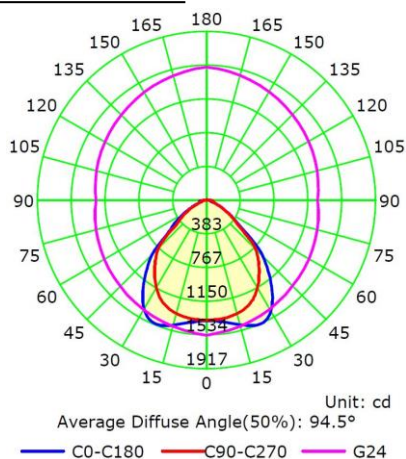

QTU60603640 - Led paneel QTU 60x60 4000K RAL9016 UGR17 ENEC

Lumen distributie