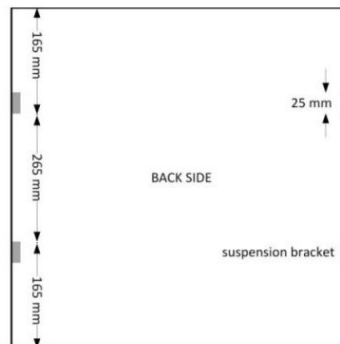

### Afmeting en materiaal eigenschappen

Afmetingen (LxBxH)	595x595x10mm
Gewicht (kg)	3
Kleur	wit RAL9016
Werktemperatuur (°C)	40°C
IP waarde	IP40
IK waarde	IK07
UV bestendig	ja
Zeewater bestendig	nee
UL 94	VTM-2
Aantal in bulk	5
Aantal op pallet	70
Minimum bestelaantal	1
Stockartikel	ja
EPA	

### Afmetingen