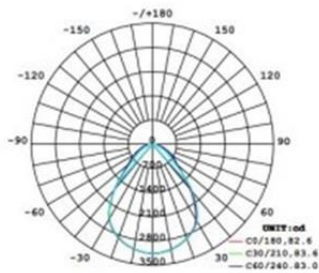

Afmeting en materiaal eigenschappen

Afmetingen (LxBxH)	1225x325x48mm
Gewicht (kg)	3,7
Kleur	wit
Werktemperatuur (°C)	-20~+40
IP waarde	IP40
IK waarde	IK03
UV bestendig	nee
Zeewater bestendig	nee
UL 94	
Aantal in bulk	5
Aantal op pallet	0
Minimum bestelaantal	1
Stockartikel	ja
EPA	

QUAD3012041PSCTSW - Quadra LED-paneel wit 30x120 incl. kader+driver

Lumen distributie

Average beam angle(50%): 90°

Distance curve:

Beam Angle: 90°

Spectrum distributie

Lumendrop

Afmetingen