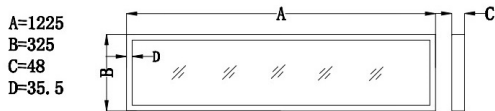

Afmeting en materiaal eigenschappen

Afmetingen (LxBxH)	1225x325x48mm
Gewicht (kg)	3,7
Kleur	wit
Werktemperatuur (°C)	-20~+40
IP waarde	IP40
IK waarde	IK03
UV bestendig	nee
Zeewater bestendig	nee
UL 94	
Aantal in bulk	5
Aantal op pallet	0
Minimum bestelaantal	1
Stockartikel	ja
EPA	

QUAD3012041PSCTSW - Quadra LED-paneel wit 30x120 incl. kader+driver

Lumen distributie

Average beam angle(50%): 90°

Distance curve:

Beam Angle: 90°

Spectrum distributie

Lumendrop

Afmetingen