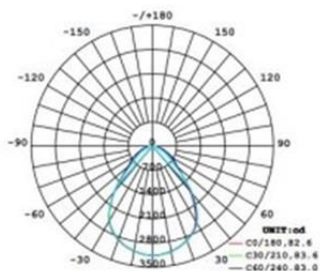

### Lichttechnische eigenschappen

Lichtbundel(°)	90
Kleurtemperatuur (K)	3000-4000-5000
Kleurweergave CRI	82
UGR	<19
Kleurvastheid SDCM	<5
Lumen output (Lm)	3640-6160
Lm/W	140
Flux code	
Ledchip	SMD4014
Ledfabrikant	
Aantal LEDs	
Fotobiologische klasse RG0	

### Afmeting en materiaal eigenschappen

Afmetingen (LxBxH)	1525x325x48mm
Gewicht (kg)	4,6
Kleur	wit
Werktemperatuur (°C)	-20~+40
IP waarde	IP40
IK waarde	IK03
UV bestendig	nee
Zeewater bestendig	nee
UL 94	
Aantal in bulk	4
Aantal op pallet	0
Minimum bestelaantal	1
Stockartikel	ja
EPA	

## QUAD3015044PSCTSW - Quadra LED-paneel wit 30x150 incl. kader+driver

Lumen distributie

Average beam angle(50%): 90°

Distance curve:

**Beam Angle: 90°**

Spectrum distributie

Lumendrop

### Afmetingen