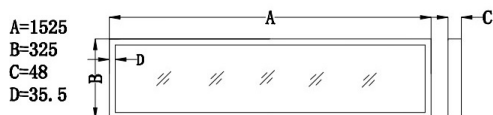

### Afmeting en materiaal eigenschappen

Afmetingen (LxBxH)	1525x325x48mm
Gewicht (kg)	4,6
Kleur	wit
Werktemperatuur (°C)	-20~+40
IP waarde	IP40
IK waarde	IK03
UV bestendig	nee
Zeewater bestendig	nee
UL 94	
Aantal in bulk	4
Aantal op pallet	0
Minimum bestelaantal	1
Stockartikel	ja
EPA	

## QUAD3015044PSCTSW - Quadra LED-paneel wit 30x150 incl. kader+driver

Lumen distributie

Average beam angle(50%): 90°

Distance curve:

**Beam Angle: 90°**

Spectrum distributie

Lumendrop

### Afmetingen