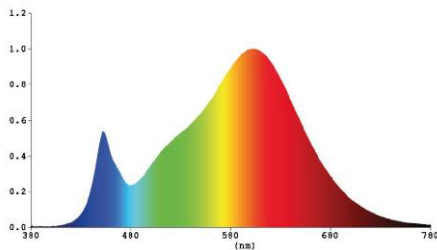

Ledfabrikant	Citizen
Aantal LEDs	1
Fotobiologische klasse	RG0

Afmeting en materiaal eigenschappen

Afmetingen (LxBxH)	101x101x60mm
Gewicht (kg)	0,25
Kleur	wit
Werktemperatuur (°C)	-20~+45
IP waarde	IP20
IK waarde	IK04
UV bestendig	ja
Zeewater bestendig	nee
UL 94	
Aantal in bulk	36
Aantal op pallet	
Minimum bestelaantal	1
Stockartikel	ja

SOFT123 - Soft 12W 3000K CRI90 low ugr wit niet dimbaar

Lumen distribution

Distance curve:

Spectrum distribution

Lumendrop

Test condition	55C
Sample size	11pcs
Number of failures	0pcs
DUT drive current used in the test	4140mA
Test duration	9,000H
Test duration used for projection	4,000H - 9,000H
Tested case temperature Tc	55C
α	-1.61953E-06
B	0.967
Reported L70 (9k) (hour)	>50000
Reported L80 (9k) (hour)	>50000
Reported L90 (9k) (hour)	>50000