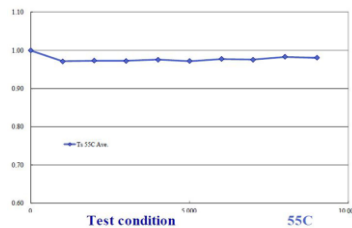

Ledfabrikant	Citizen
Aantal LEDs	1
Fotobiologische klasse	RG0

Afmeting en materiaal eigenschappen

Afmetingen (LxBxH)	101x101x60mm
Gewicht (kg)	0,25
Kleur	wit
Werktemperatuur (°C)	-20~+45
IP waarde	IP20
IK waarde	IK04
UV bestendig	ja
Zeewater bestendig	nee
UL 94	
Aantal in bulk	36
Aantal op pallet	
Minimum bestelaantal	1
Stockartikel	ja

SOFT123 - Soft 12W 3000K CRI90 low ugr wit niet dimbaar

Lumen distribution

Distance curve:

Spectrum distribution

Lumendrop

Test condition	55C
Sample size	11pcs
Number of failures	0pcs
DUT drive current used in the test	4140mA
Test duration	9,000H
Test duration used for projection	4,000H - 9,000H
Tested case temperature Tc	55C
α	-1.61953E-06
B	0.967
Reported L70 (9k) (hour)	>50000
Reported L80 (9k) (hour)	>50000
Reported L90 (9k) (hour)	>50000