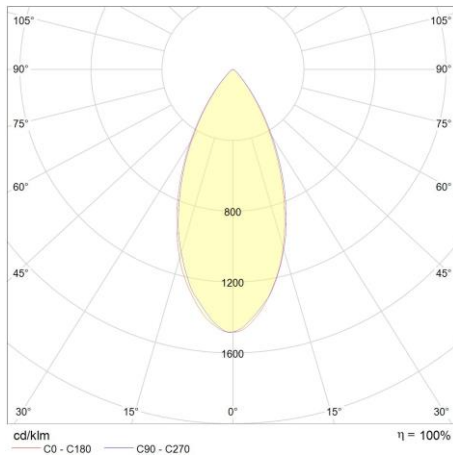

Ledfabrikant	Citizen
Aantal LEDs	1
Fotobiologische klasse	RG0

Afmeting en materiaal eigenschappen

Afmetingen (LxBxH)	101x101x60mm
Gewicht (kg)	0,25
Kleur	wit
Werktemperatuur (°C)	-20~+45
IP waarde	IP20
IK waarde	IK04
UV bestendig	ja
Zeewater bestendig	nee
UL 94	
Aantal in bulk	36
Aantal op pallet	
Minimum bestelaantal	1
Stockartikel	ja

SOFT123 - Soft 12W 3000K CRI90 low ugr wit niet dimbaar

Lumen distribution

Distance curve:

Spectrum distribution

Lumendrop

Test condition	55C
Sample size	11pcs
Number of failures	0pcs
DUT drive current used in the test	4140mA
Test duration	9,000H
Test duration used for projection	4,000H - 9,000H
Tested case temperature Tc	55C
α	-1.61953E-06
B	0.967
Reported L70 (9k) (hour)	>50000
Reported L80 (9k) (hour)	>50000
Reported L90 (9k) (hour)	>50000

Afmetingen

Cut-out 85mm

12W

Aansluitschema