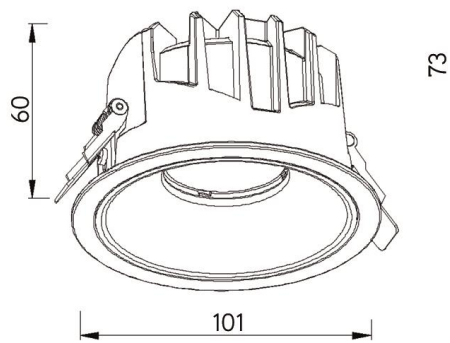

Ledfabrikant	Citizen
Aantal LEDs	1
Fotobiologische klasse	RG0

Afmeting en materiaal eigenschappen

Afmetingen (LxBxH)	101x101x60mm
Gewicht (kg)	0,25
Kleur	wit
Werktemperatuur (°C)	-20~+45
IP waarde	IP20
IK waarde	IK04
UV bestendig	ja
Zeewater bestendig	nee
UL 94	
Aantal in bulk	36
Aantal op pallet	
Minimum bestelaantal	1
Stockartikel	ja

SOFT123 - Soft 12W 3000K CRI90 low ugr wit niet dimbaar

Lumen distribution

Distance curve:

Spectrum distribution

Lumendrop

Test condition	55C
Sample size	11pcs
Number of failures	0pcs
DUT drive current used in the test	4140mA
Test duration	9,000H
Test duration used for projection	4,000H - 9,000H
Tested case temperature Tc	55C
α	-1.61953E-06
B	0.967
Reported L70 (9k) (hour)	>50000
Reported L80 (9k) (hour)	>50000
Reported L90 (9k) (hour)	>50000

Afmetingen

Cut-out 85mm

12W

Aansluitschema